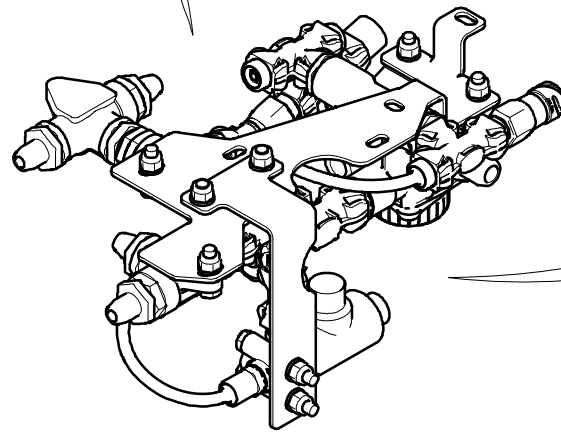

GROVE

VENTILBLOCK VORMONTAGE
 MANIFOLD BLOCK PRE-ASSEMBLY

BILDTADEL
 PICTORIAL DISPLAY

GMK4080-3

05.21

4341362-ETL B

1/2

GROVE

VENTILBLOCK VORMONTAGE
 MANIFOLD BLOCK PRE-ASSEMBLY

BILDTADEL
 PICTORIAL DISPLAY

GMK4080-3

05.21

4341362-ETL B

2/2