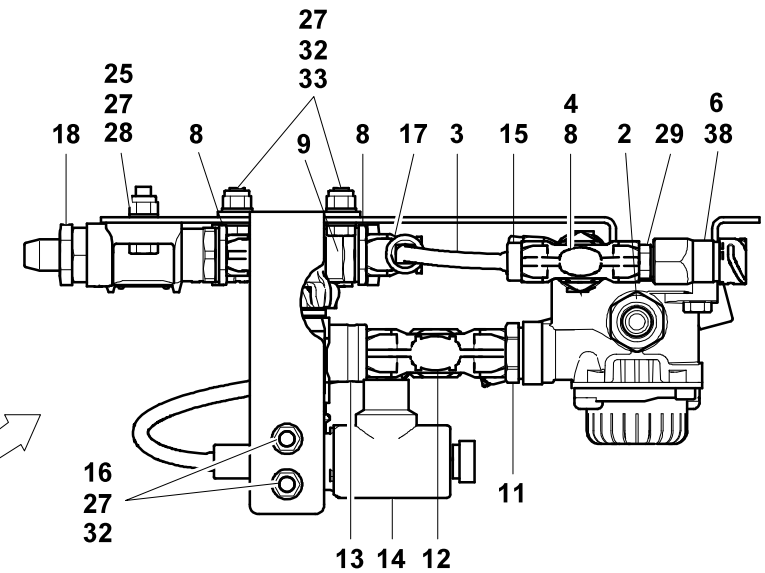

GROVE

VENTILBLOCK VORMONTAGE
 MANIFOLD BLOCK PRE-ASSEMBLY

BILDTADEL
 PICTORIAL DISPLAY

GMK4080-3

05.21

4341362-ETL B

1/2

GROVE

VENTILBLOCK VORMONTAGE
 MANIFOLD BLOCK PRE-ASSEMBLY

BILDTADEL
 PICTORIAL DISPLAY

GMK4080-3

05.21

4341362-ETL B

2/2