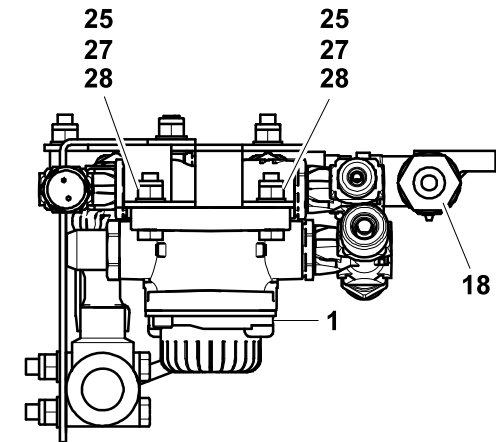

GROVE

VENTILBLOCK VORMONTAGE
 MANIFOLD BLOCK PRE-ASSEMBLY

BILDTADEL
 PICTORIAL DISPLAY

GMK4080-3

05.21

4341362-ETL B

1/2

GROVE

VENTILBLOCK VORMONTAGE
 MANIFOLD BLOCK PRE-ASSEMBLY

BILDTADEL
 PICTORIAL DISPLAY

GMK4080-3

05.21

4341362-ETL B

2/2