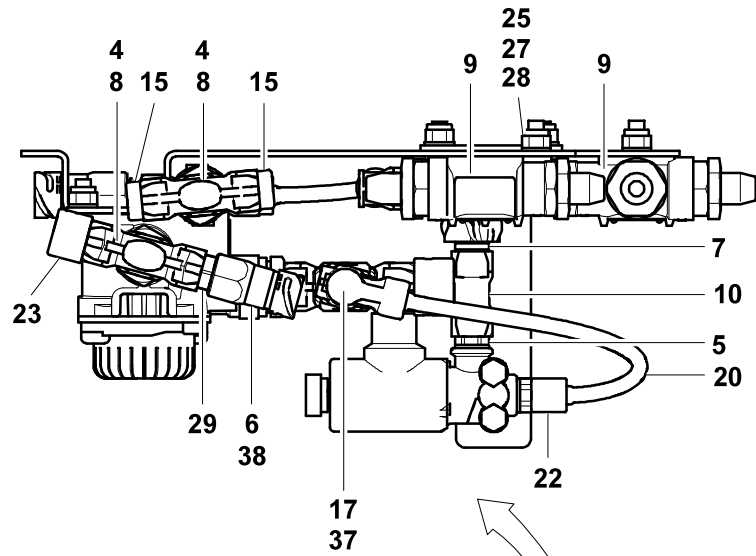

GROVE

VENTILBLOCK VORMONTAGE
 MANIFOLD BLOCK PRE-ASSEMBLY

BILDTADEL
 PICTORIAL DISPLAY

GMK4080-3

05.21

4341362-ETL B

1/2

GROVE

VENTILBLOCK VORMONTAGE
 MANIFOLD BLOCK PRE-ASSEMBLY

BILDTADEL
 PICTORIAL DISPLAY

GMK4080-3

05.21

4341362-ETL B

2/2